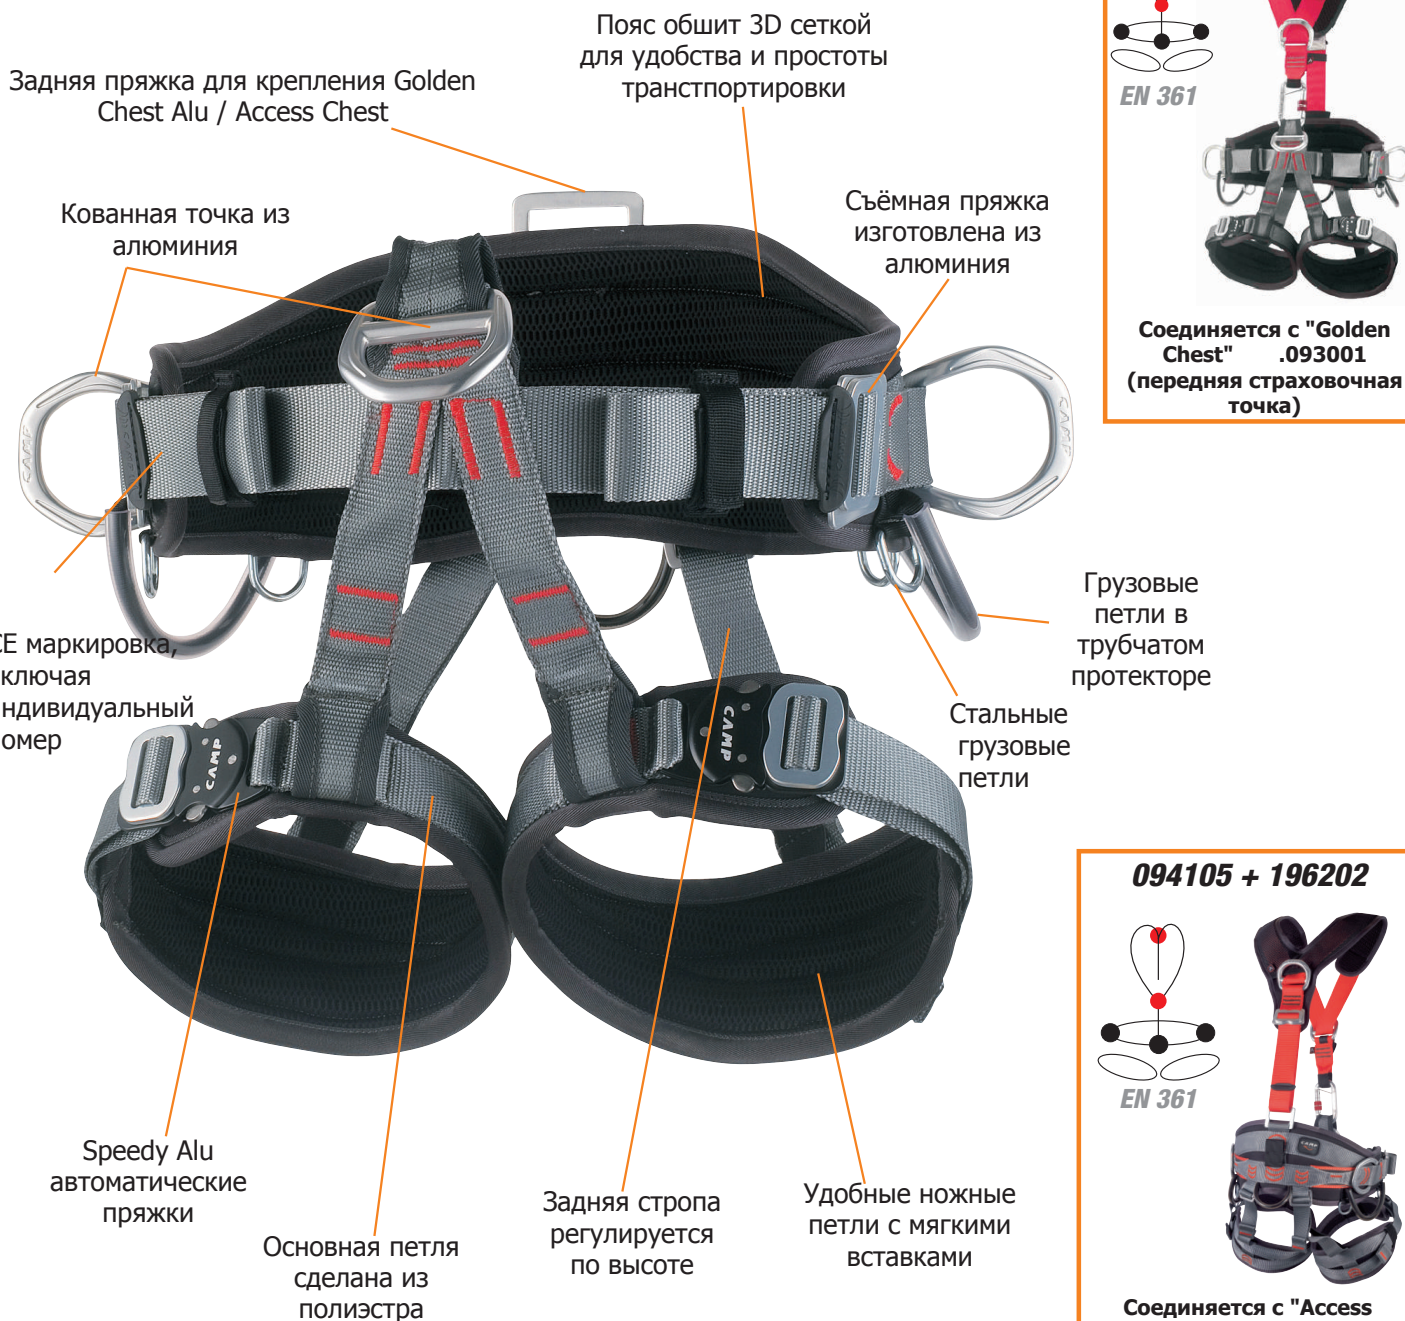

094105 GOLDEN TOP SEAT ALU

Беседка для работы в безопасном пространстве и для позиционирования.

Может использоваться как полноценная страховочная привязь (EN 361) если соединить с:
- грудной обвязкой "Golden Chest Alu" Арт.093001 (передняя страховочная точка A);
- грудной обвязкой "Access Chest" Арт.196202 (передняя и задняя страховочные точки A).

Все компоненты алюминиевые.
На ножных лямках быстроразъемные пряжки Speedy Alu.

Максимальный вес пользователя: 150 kg.

CE EN 358 - EN 813

ROPE ACCESS

PYLONS/INDUSTRY

SIZE	B (cm)	C (cm)
1 S-L	70-110	45-65
2 L-XXL	80-130	55-75

● = Точки прикрепления элементов для рабочего позиционирования