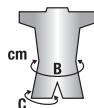

Все компоненты алюминиевые.  
 На ножных лямках быстроразъемные пряжки Speedy Alu.

Максимальный вес пользователя: 150 kg.

CE EN 358 - EN 813

ROPE ACCESS

PYLONS/INDUSTRY

SIZE	B (cm)	C (cm)
1 S-L	70-110	45-65
2 L-XXL	80-130	55-75

● = Точки прикрепления элементов для рабочего позиционирования