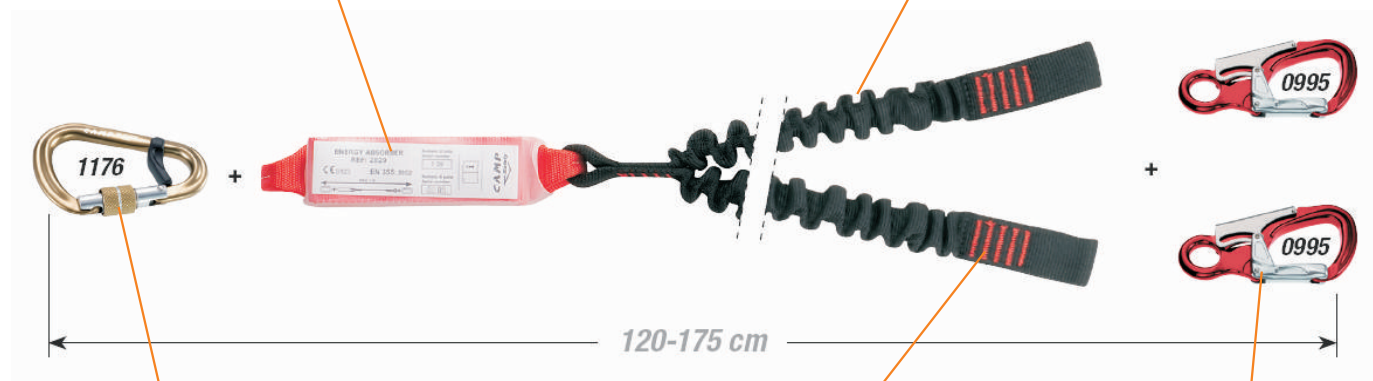

## 7030202 SHOCK ABSORBER REWIND LANYARDS

Двойной ус самостраховки, сделан из трубчатой стропы с эластичной вставкой, которая уменьшает длину уса, когда он не нагружен. Оснащен стандартным амортизатором (Арт.2029). Длина в растянутом состоянии 175 см.

Оснащён карабином HMS Belay Lock Арт.1176.

CE EN 355

КОНСТРУКЦИИ

ОПОРЫ

ПРОМАЛЬП

540

ALU

Амортизатор  
Арт.2029  
Максимальное раскрытие:  
Фактор Падения 1 = 90см  
Фактор Падения 2 = 160см  
Максимальная нагрузка:  
<6kN (3.5-4.5kN примерно.)

Полиамидная трубчатая петля  
Ширина 32 мм  
Внутри эластичная вставка

Карабин HMS Belay Lock  
Арт.1176 для  
присоединения со всеми  
страховочными привязями  
в точку А  
Раскрытие 24 мм

Надёжная прошивка  
полиамидной нитью  
Разрывная нагрузка 22kN

Safety hook Арт.0995  
Максимальная нагрузка 35kN  
Раскрытие 23 мм