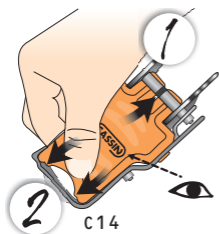

MONTAGGIO- A SSEMBLING- M ONTAGE
ASSEMBLIERUNG- M ONTAJE

SMONTAGGIO - DISASSEMBLING - DEMONTAGE
DISASSEMBLIERUNG - DESMONTAJE