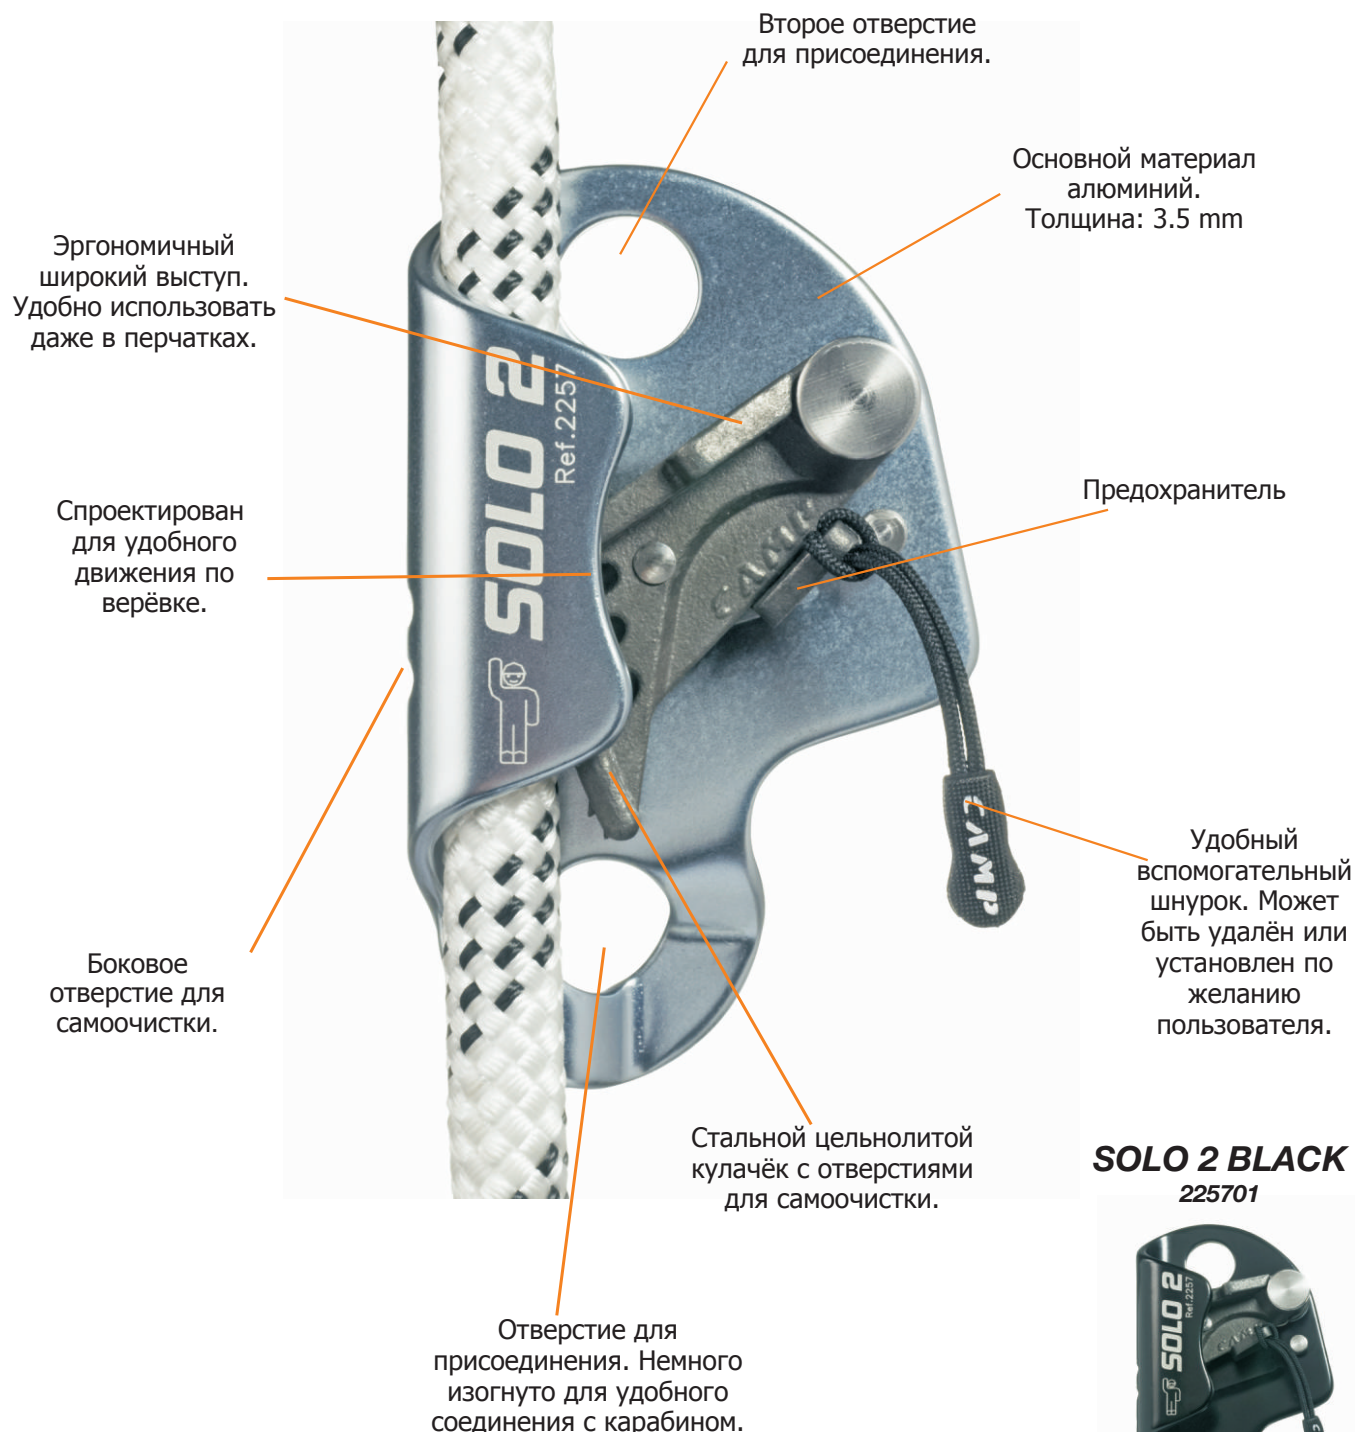

2257 SOLO 2

Более компактный верёвочный зажим в нашей производственной линейке.

Включает второе грузовое(основное) отверстие для прикрепления.

Доступно в двух цветах:

- ref. 2257 серый;
- ref. 225701 чёрный.

EN 12841/B $\odot 10 \leq \varnothing \leq 13 \text{ mm}$

EN 567 - UIAA $\odot \odot 8 \leq \varnothing \leq 13 \text{ mm}$

95

SOLO 2 BLACK
225701