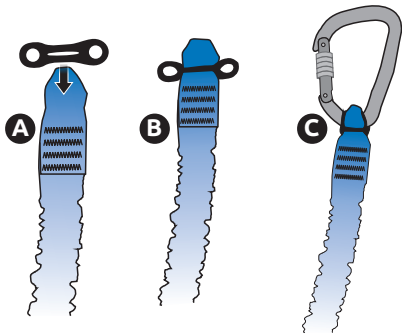

CO 01MANUALE34  
December 2021 - Rev. 3  
© C.A.M.P. SpA

**KARSTOP**  
Ref.112102

**INSTRUCTION MANUAL**  
**MANUALE ISTRUZIONI**  
**NOTICE D'INFORMATION**

SLING  
25 - 30 mm