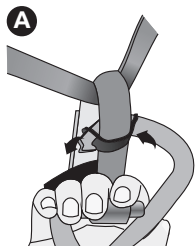

CO 01MANUALE34  
December 2021 - Rev. 3  
© C.A.M.P. SpA

**KARSTOP**  
Ref.112102

**INSTRUCTION MANUAL**  
**MANUALE ISTRUZIONI**  
**NOTICE D'INFORMATION**

SLING  
25 - 30 mm