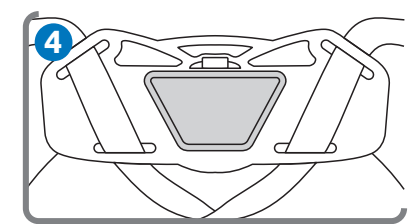

www.camp.it - contact@camp.it

Ref. 2715 : KIT IMBOTTITURE - PADDING KIT - REMBOURRAGES - KIT POLSTER - ALMOHADILLAS

Ref. 2194S - 2194L : KIT GIROTESTA - HEAD BAND SYSTEM - TOUR DE TÊTE - KIT KOPFBAND - ESTRUCTURA INTERIOR