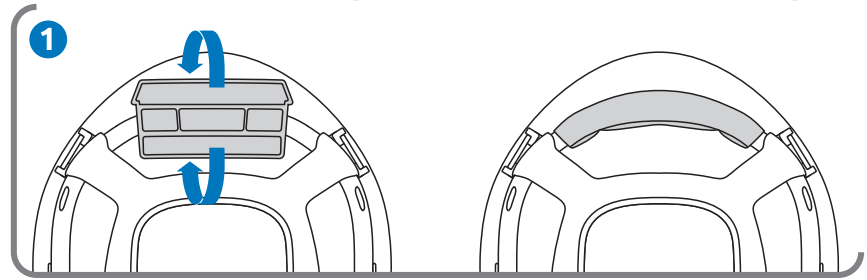

www.camp.it - contact@camp.it

Ref. 2715 : KIT IMBOTTITURE - PADDING KIT - REMBOURRAGES - KIT POLSTER - ALMOHADILLAS

Ref. 2194S - 2194L : KIT GIROTESTA - HEAD BAND SYSTEM - TOUR DE TÊTE - KIT KOPFBAND - ESTRUCTURA INTERIOR