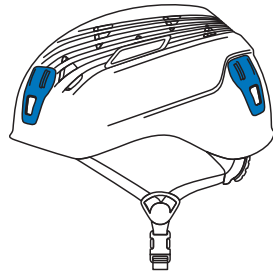

Ref. 2718 - 2719 : PORTALAMPADA - HEADLAMP HOLDER -
PORTE-FRONTALE - LAMPENHALTER - CLIPS PARA LINTERNA

Ref. 2716 - 2717 : KIT FETTUCCE - CHIN STRAP KIT - RIEMEN-SET - KIT CINTAS - KIT SANGLES

TITAN
KIT RICAMBI
SPARE PARTS
KIT DE RECHANGE
ERSATZTEILE-SET
KIT DE REPUESTOS