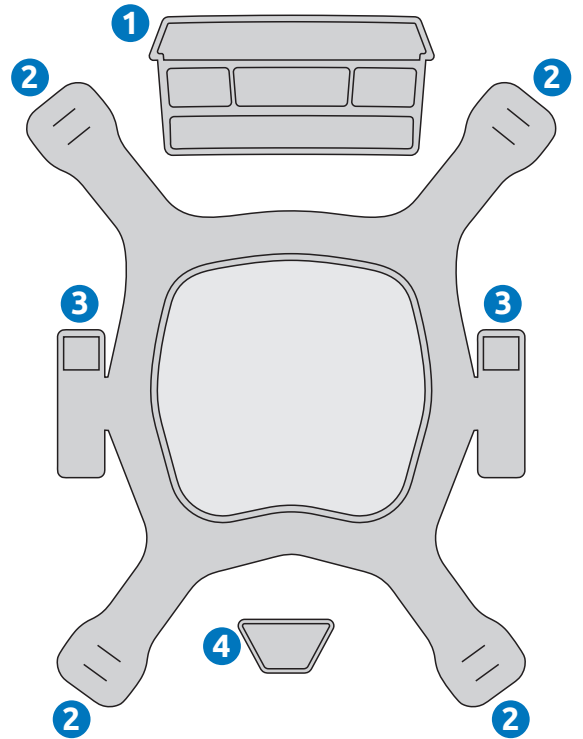

Ref. 2718 - 2719 : PORTALAMPADA - HEADLAMP HOLDER -
PORTE-FRONTALE - LAMPENHALTER - CLIPS PARA LINTERNA

Ref. 2716 - 2717 : KIT FETTUCCE - CHIN STRAP KIT - RIEMEN-SET - KIT CINTAS - KIT SANGLES

TITAN
KIT RICAMBI
SPARE PARTS
KIT DE RECHANGE
ERSATZTEILE-SET
KIT DE REPUESTOS

www.camp.it - contact@camp.it

Ref. 2715 : KIT IMBOTTITURE - PADDING KIT - REMBOURRAGES - KIT POLSTER - ALMOHADILLAS

Ref. 2194S - 2194L : KIT GIROTESTA - HEAD BAND SYSTEM - TOUR DE TÊTE - KIT KOPFBAND - ESTRUCTURA INTERIOR