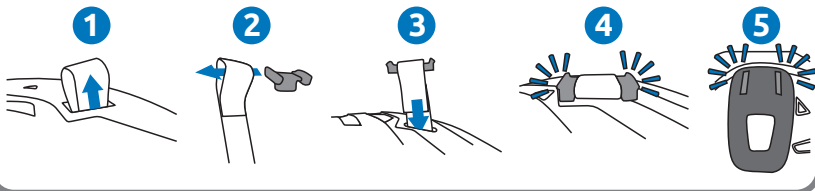

Ref. 2718 - 2719 : PORTALAMPADA - HEADLAMP HOLDER -
PORTE-FRONTALE - LAMPENHALTER - CLIPS PARA LINTERNA

Ref. 2716 - 2717 : KIT FETTUCCE - CHIN STRAP KIT - RIEMEN-SET - KIT CINTAS - KIT SANGLES

TITAN
KIT RICAMBI
SPARE PARTS
KIT DE RECHANGE
ERSATZTEILE-SET
KIT DE REPUESTOS