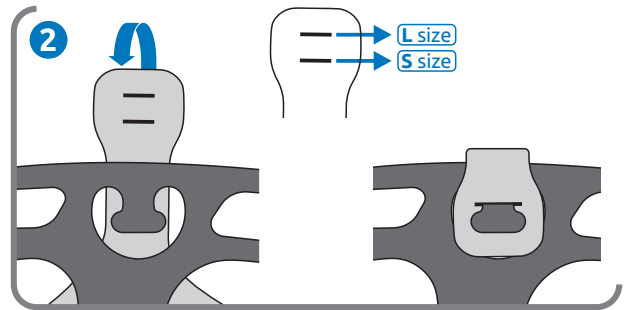

www.camp.it - contact@camp.it

Ref. 2715 : KIT IMBOTTITURE - PADDING KIT - REMBOURRAGES - KIT POLSTER - ALMOHADILLAS

Ref. 2194S - 2194L : KIT GIROTESTA - HEAD BAND SYSTEM - TOUR DE TÊTE - KIT KOPFBAND - ESTRUCTURA INTERIOR