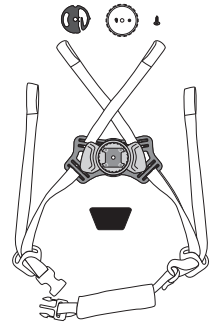

Ref. 2718 - 2719 : PORTALAMPADA - HEADLAMP HOLDER -
PORTE-FRONTALE - LAMPENHALTER - CLIPS PARA LINTERNA

Ref. 2716 - 2717 : KIT FETTUCCE - CHIN STRAP KIT - RIEMEN-SET - KIT CINTAS - KIT SANGLES

TITAN
KIT RICAMBI
SPARE PARTS
KIT DE RECHANGE
ERSATZTEILE-SET
KIT DE REPUESTOS

www.camp.it - contact@camp.it

Ref. 2715 : KIT IMBOTTITURE - PADDING KIT - REMBOURRAGES - KIT POLSTER - ALMOHADILLAS

Ref. 2194S - 2194L : KIT GIROTESTA - HEAD BAND SYSTEM - TOUR DE TÊTE - KIT KOPFBAND - ESTRUCTURA INTERIOR