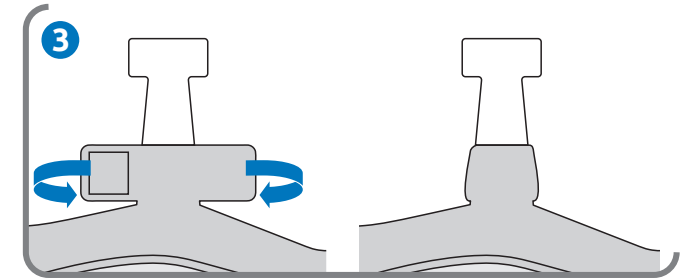

www.camp.it - contact@camp.it

Ref. 2715 : KIT IMBOTTITURE - PADDING KIT - REMBOURRAGES - KIT POLSTER - ALMOHADILLAS

Ref. 2194S - 2194L : KIT GIROTESTA - HEAD BAND SYSTEM - TOUR DE TÊTE - KIT KOPFBAND - ESTRUCTURA INTERIOR