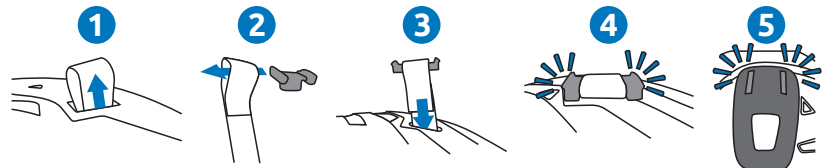

Ref. 2718 - 2719 : PORTALAMPADA - HEADLAMP HOLDER -
PORTE-FRONTALE - LAMPENHALTER - CLIPS PARA LINTERNA

Ref. 2716 - 2717 : KIT FETTUCCE - CHIN STRAP KIT - RIEMEN-SET - KIT CINTAS - KIT SANGLES

TITAN
KIT RICAMBI
SPARE PARTS
KIT DE RECHANGE
ERSATZTEILE-SET
KIT DE REPUESTOS