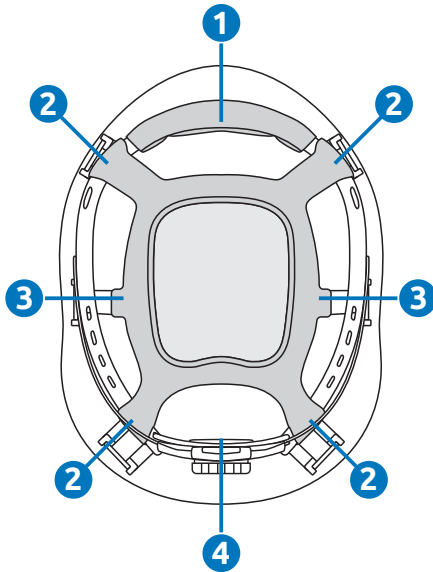

www.camp.it - contact@camp.it

Ref. 2715 : KIT IMBOTTITURE - PADDING KIT - REMBOURRAGES - KIT POLSTER - ALMOHADILLAS

Ref. 2194S - 2194L : KIT GIROTESTA - HEAD BAND SYSTEM - TOUR DE TÊTE - KIT KOPFBAND - ESTRUCTURA INTERIOR