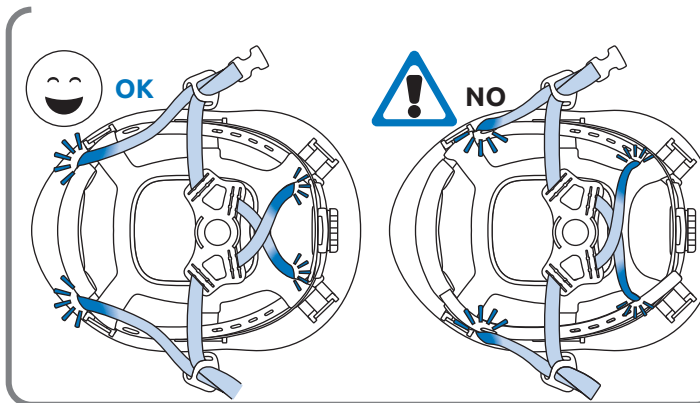

Ref. 2718 - 2719 : PORTALAMPADA - HEADLAMP HOLDER -
PORTE-FRONTALE - LAMPENHALTER - CLIPS PARA LINTERNA

Ref. 2716 - 2717 : KIT FETTUCCE - CHIN STRAP KIT - RIEMEN-SET - KIT CINTAS - KIT SANGLES

TITAN
KIT RICAMBI
SPARE PARTS
KIT DE RECHANGE
ERSATZTEILE-SET
KIT DE REPUESTOS

www.camp.it - contact@camp.it

Ref. 2715 : KIT IMBOTTITURE - PADDING KIT - REMBOURRAGES - KIT POLSTER - ALMOHADILLAS

Ref. 2194S - 2194L : KIT GIROTESTA - HEAD BAND SYSTEM - TOUR DE TÊTE - KIT KOPFBAND - ESTRUCTURA INTERIOR