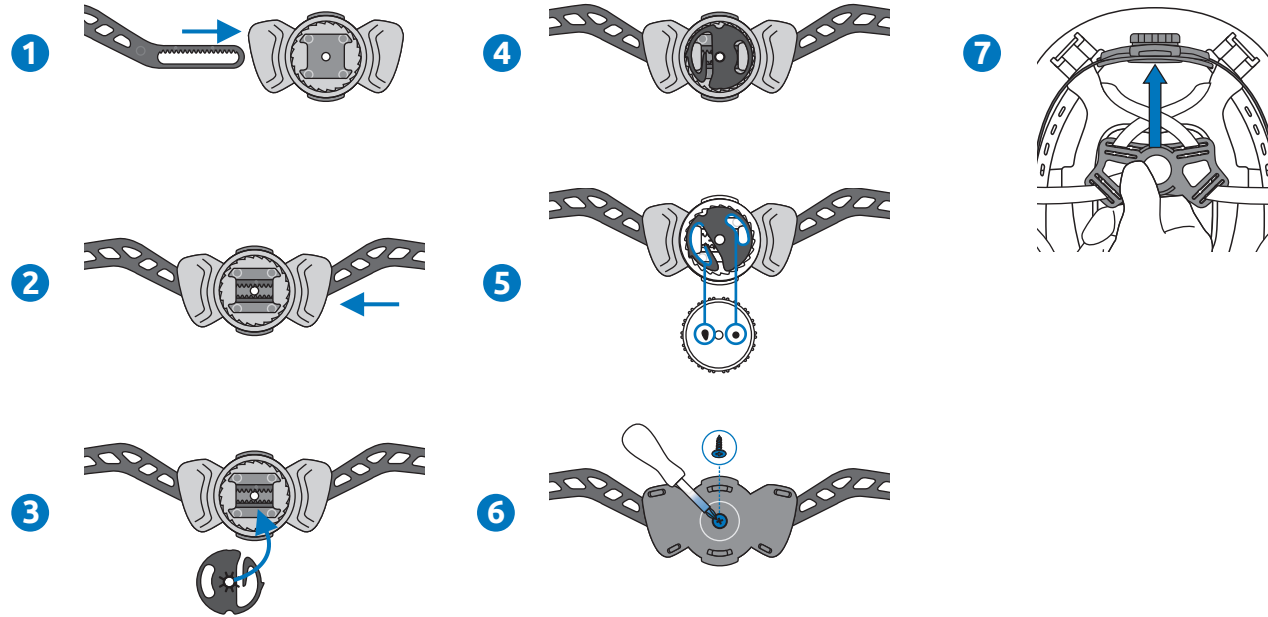

Ref. 2718 - 2719 : PORTALAMPADA - HEADLAMP HOLDER -
PORTE-FRONTALE - LAMPENHALTER - CLIPS PARA LINTERNA

Ref. 2716 - 2717 : KIT FETTUCCE - CHIN STRAP KIT - RIEMEN-SET - KIT CINTAS - KIT SANGLES

TITAN
KIT RICAMBI
SPARE PARTS
KIT DE RECHANGE
ERSATZTEILE-SET
KIT DE REPUESTOS

www.camp.it - contact@camp.it

Ref. 2715 : KIT IMBOTTITURE - PADDING KIT - REMBOURRAGES - KIT POLSTER - ALMOHADILLAS

Ref. 2194S - 2194L : KIT GIROTESTA - HEAD BAND SYSTEM - TOUR DE TÊTE - KIT KOPFBAND - ESTRUCTURA INTERIOR