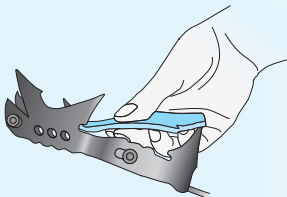

1414 - VECTOR
409 - STALKER