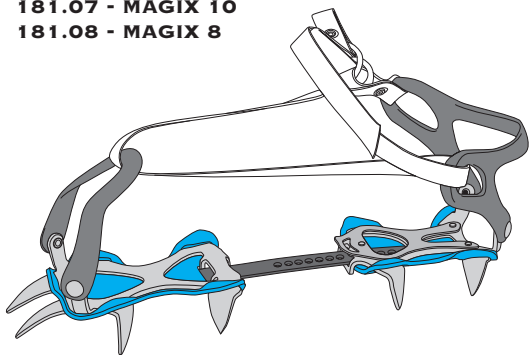

1414 - VECTOR  
409 - STALKER

103.01 - UNIVERSAL SMALL  
103.02 - UNIVERSAL LARGE

181.07 - MAGIX 10  
181.08 - MAGIX 8

is a brand owned by **CAMP** SPA

CONCEZIONE ARTICOLI  
MONTAGNA PREMANA

Via Roma 23, 23834 Premana (LC) - ITALY  
Tel. +39 0341 890117 Fax +39 0341 818010  
[www.camp.it](http://www.camp.it) - [contact@camp.it](mailto:contact@camp.it)

## ITALIANO

Accessorio di completamento al rampone, divenuto indispensabile per escursioni e arrampicate su neve e ghiaccio. Si fissa sotto il rampone ed impedisce l'accumulo di neve tra le punte, che in alcune situazioni si potrebbe rilevare pericoloso. Gli Antibott C.A.M.P. sono leggeri, pratici e velocemente applicabili. La gomma Vibram® con cui sono realizzati li rende altamente resistenti all'usura. Esiste un sistema Antibott per ogni modello di rampone, per un perfetto adattamento e stabilità d'insieme.

## ENGLISH

The Antibott has become an essential accessory for excursion and climbing on snow and ice with crampons. It takes place under the crampons and avoid the snow build-up. C.A.M.P.'s Antibott are lightweight and easy to attach. High abrasion-resistant thank to the Vibram® rubber. For each crampon we developed a special Antibott shape, for a perfect fit and stability.

## FRANCAIS

Les Antibott sont devenus un accessoire essentiel des crampons pour la randonnée et les courses sur neige et glace. Les Antibott sont montés sous les crampons et évitent à la neige de botter. Les Antibott Camp sont légers et faciles à mettre en place. Leur grande résistance à l'abrasion est donnée par la gomme Vibram®. Pour chaque type de crampon, C.A.M.P. développe un modèle spécifique s'adaptant parfaitement à la forme de celui-ci.