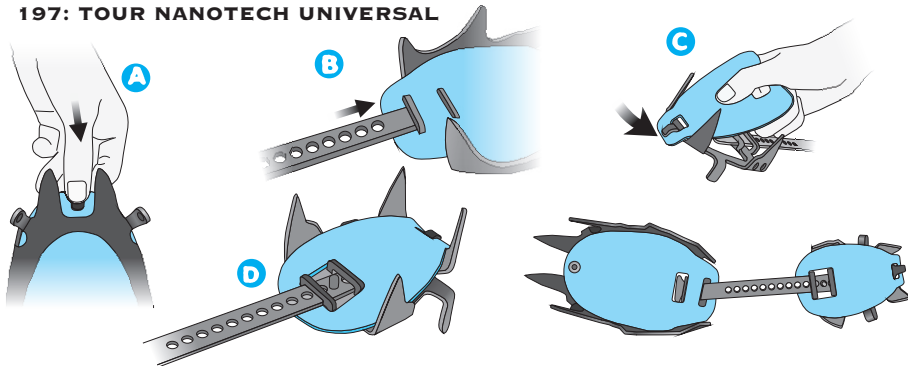

ITALIANO

ENGLISH

FRANCAIS

Les Antibott sont devenus un accessoire essentiel des crampons pour la randonnée et les courses sur neige et glace. Les Antibott sont montés sous les crampons et évitent à la neige de botter. Les Antibott Camp sont légers et faciles à mettre en place. Leur grande résistance à l'abrasion est donnée par la gomme Vibram®. Pour chaque type de crampon, C.A.M.P. développe un modèle spécifique s'adaptant parfaitement à la forme de celui-ci.

DEUTSCH

181.06: ICE RIDER / XLC / XLC NANOTECH

180: RACE

184: TOUR 350 / TOUR NANOTECH AUTOMATIC

197: TOUR NANOTECH UNIVERSAL