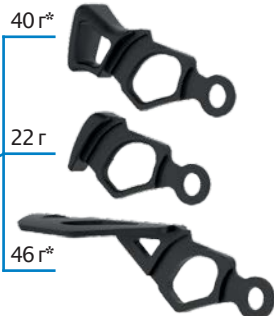

Совместим с X-HAMMER, X-HAMMER LITE, X-ADZE (только с клювами OMNI и ICE)

Съёмный грузик X-WEIGHT (40 г)

Прорезиненная накладка на древко X-GRIP EVO

Новое соединение, позволяющее переключаться между ICE и DRY, не снимая полностью гайку или винт

Модульная система X-FINGER EVO позволяет настраивать рукоятку

Съёмный штычок X-DREAM SPIKE (25 г)

Совместим с рукояткой TOTAL DRY*; вместе с клювом TOTAL DRY 2.0 превращают стандартный X-DREAM в бескомпромиссное орудие для драйтулинга и соревнований по ледолазанию

Клюв в стандартной комплектации

Клюв OMNI (100 г) – для вертикального льда и микста, сбалансирован для применения с X-HAMMER или X-HAMMER LITE

Совместимые клювы (приобретаются отдельно)

Клюв ICE (102 г) – оптимизирован для льда, кончик на 6 мм ближе к рукоятке для максимальной точности и большей лёгкости извлечения

Клюв HARD MIXTE (110 г) – изготовлен из бронестали ArmoX Advance для большей долговечности и прочности, отличается более агрессивной конфигурацией зубьев для лучшего сцепления на смешанном рельефе

Клюв TOTAL DRY 2.0 (100 г) – изготовлен из бронестали ArmoX Advance, с геометрией, оптимизированной для соревнований по ледолазанию и для драйтулинга