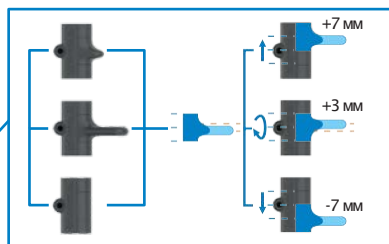

Совместим с X-HAMMER, X-HAMMER LITE, X-ADZE (только с клювами OMNI и ICE)

Съёмный грузик X-WEIGHT (40 г)

Прорезиненная накладка на древко X-GRIP EVO

Новое соединение, позволяющее переключаться между ICE и DRY, не снимая полностью гайку или винт

Модульная система X-FINGER EVO позволяет настраивать рукоятку

Съёмный штычок X-DREAM SPIKE (25 г)

Совместим с рукояткой TOTAL DRY*; вместе с клювом TOTAL DRY 2.0 превращают стандартный X-DREAM в бескомпромиссное орудие для драйтулинга и соревнований по ледолазанию

Клюв в стандартной комплектации

Клюв OMNI (100 г) – для вертикального льда и микста, сбалансирован для применения с X-HAMMER или X-HAMMER LITE

Совместимые клювы (приобретаются отдельно)

Клюв ICE (102 г) – оптимизирован для льда, кончик на 6 мм ближе к рукоятке для максимальной точности и большей лёгкости извлечения

Клюв HARD MIXTE (110 г) – изготовлен из бронестали ArmoX Advance для большей долговечности и прочности, отличается более агрессивной конфигурацией зубьев для лучшего сцепления на смешанном рельефе

Клюв TOTAL DRY 2.0 (100 г) – изготовлен из бронестали ArmoX Advance, с геометрией, оптимизированной для соревнований по ледолазанию и для драйтулинга